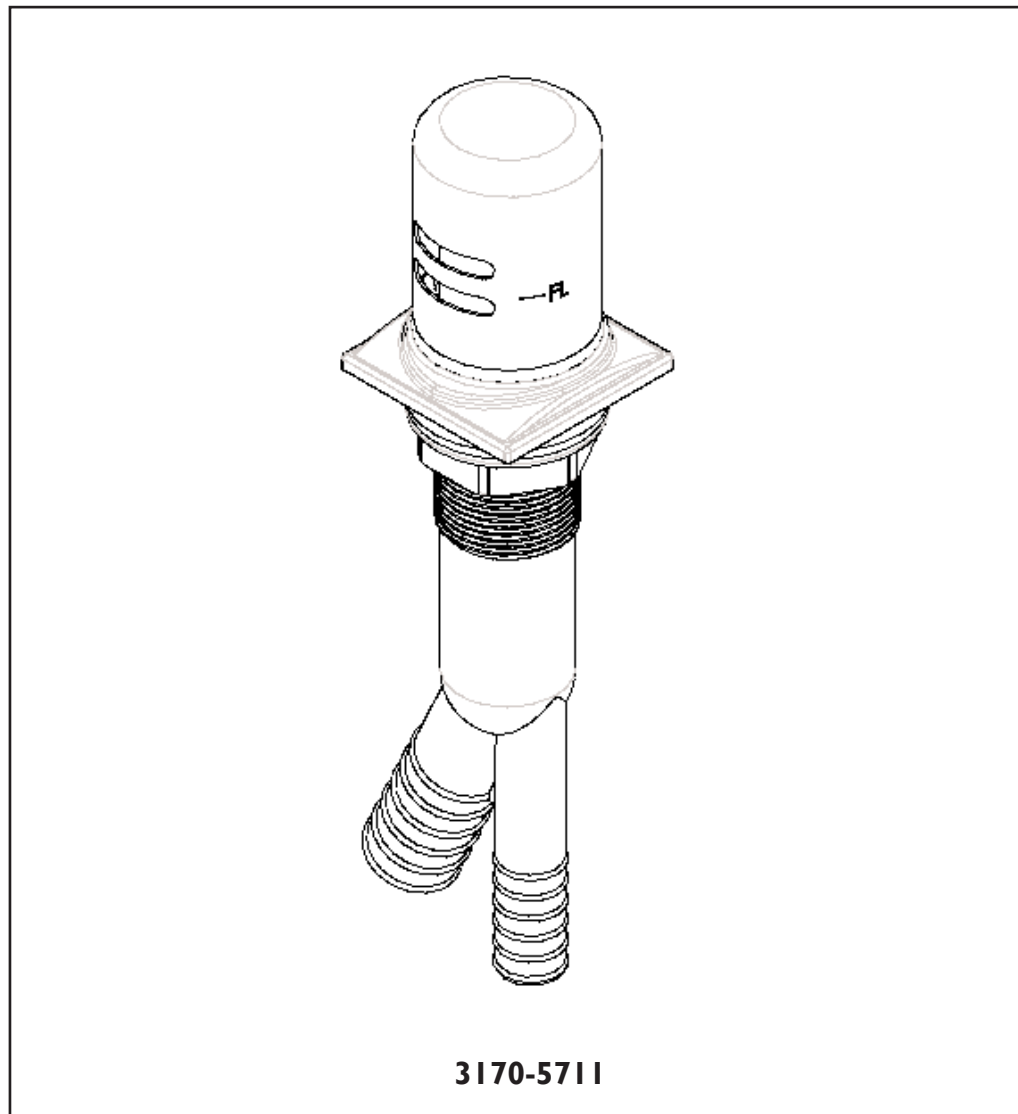

INSTALLATION INSTRUCTIONS AIR GAP KIT

NEWPORT BRASS®

Flawless Beauty. From Faucet to Finish.™

Model No's:

**3170-5711, 3200-5711, 3210-5711,
3160-5711, 3180-5711, 3190-5711,
1500-5711, 3220-5711**

2001 CARNEGIE AVE, SANTA ANA CA 92705