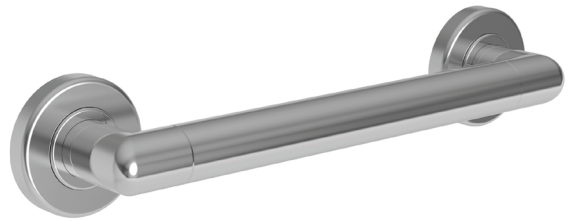

Features

- Solid brass construction
- Two-post design
- Complements Priya product series

Grab Bar
2480-3912

Also 2480-3916, 2480-3918, 2480-3924, 2480-3932, 2480-3936

Codes / Standards Compliance

Meets or exceeds the following at date of manufacture:

- All applicable US Federal and State material regulations
- ADA

Colors / Finishes

- 10B: Oil Rubbed Bronze
- 15: Polished Nickel
- 15S: Satin Nickel - PVD
- 26: Polished Chrome
- Other: Refer to the Newport Brass catalog for additional color/finish options.

Specified Model

Model	Description	Colors Finishes				
2480-3912	12" Grab Bar	<input type="checkbox"/> 10B	<input type="checkbox"/> 15	<input type="checkbox"/> 15S	<input type="checkbox"/> 26	<input type="checkbox"/> Other
2480-3916	16" Grab Bar	<input type="checkbox"/> 10B	<input type="checkbox"/> 15	<input type="checkbox"/> 15S	<input type="checkbox"/> 26	<input type="checkbox"/> Other
2480-3918	18" Grab Bar	<input type="checkbox"/> 10B	<input type="checkbox"/> 15	<input type="checkbox"/> 15S	<input type="checkbox"/> 26	<input type="checkbox"/> Other
2480-3924	24" Grab Bar	<input type="checkbox"/> 10B	<input type="checkbox"/> 15	<input type="checkbox"/> 15S	<input type="checkbox"/> 26	<input type="checkbox"/> Other
2480-3932	32" Grab Bar	<input type="checkbox"/> 10B	<input type="checkbox"/> 15	<input type="checkbox"/> 15S	<input type="checkbox"/> 26	<input type="checkbox"/> Other
2480-3936	36" Grab Bar	<input type="checkbox"/> 10B	<input type="checkbox"/> 15	<input type="checkbox"/> 15S	<input type="checkbox"/> 26	<input type="checkbox"/> Other

Product Specification Add "Color / Finish" suffix to Model number, below.

The Grab Bar shall be made of solid brass construction. Grab Bar shall complement Newport Brass Priya product series. Grab Bar shall be Newport Brass Model 2480-39____/____.