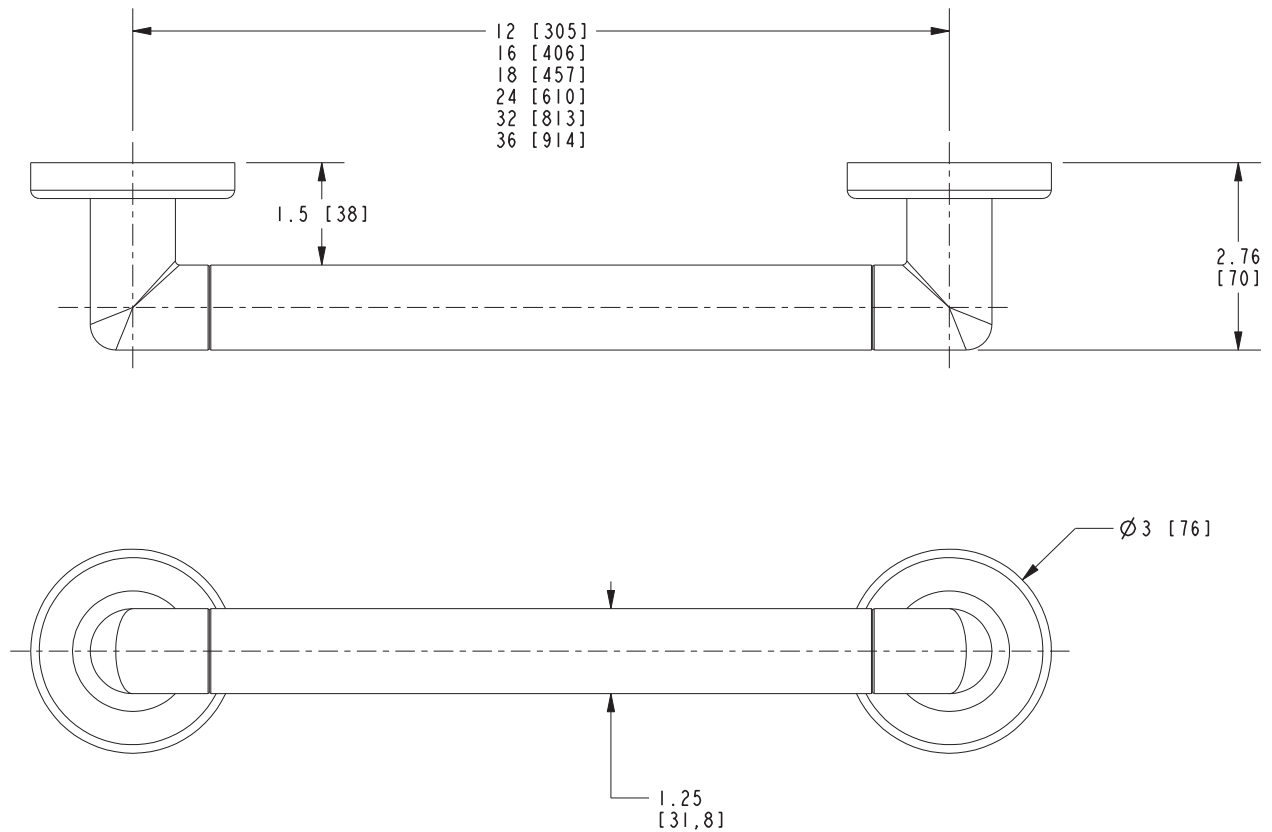

Features

- Solid brass construction
- Two-post design
- Complements Priya product series

Grab Bar
2480-3912

Also 2480-3916, 2480-3918, 2480-3924, 2480-3932, 2480-3936

Codes / Standards Compliance

Meets or exceeds the following at date of manufacture:

Specified Model

Model	Description	Colors Finishes				
2480-3912	12" Grab Bar	<input type="checkbox"/> 10B	<input type="checkbox"/> 15	<input type="checkbox"/> 15S	<input type="checkbox"/> 26	<input type="checkbox"/> Other
2480-3916	16" Grab Bar	<input type="checkbox"/> 10B	<input type="checkbox"/> 15	<input type="checkbox"/> 15S	<input type="checkbox"/> 26	<input type="checkbox"/> Other
2480-3918	18" Grab Bar	<input type="checkbox"/> 10B	<input type="checkbox"/> 15	<input type="checkbox"/> 15S	<input type="checkbox"/> 26	<input type="checkbox"/> Other
2480-3924	24" Grab Bar	<input type="checkbox"/> 10B	<input type="checkbox"/> 15	<input type="checkbox"/> 15S	<input type="checkbox"/> 26	<input type="checkbox"/> Other
2480-3932	32" Grab Bar	<input type="checkbox"/> 10B	<input type="checkbox"/> 15	<input type="checkbox"/> 15S	<input type="checkbox"/> 26	<input type="checkbox"/> Other
2480-3936	36" Grab Bar	<input type="checkbox"/> 10B	<input type="checkbox"/> 15	<input type="checkbox"/> 15S	<input type="checkbox"/> 26	<input type="checkbox"/> Other

Product Specification Add "Color / Finish" suffix to Model number, below.

The Grab Bar shall be made of solid brass construction. Grab Bar shall complement Newport Brass Priya product series. Grab Bar shall be Newport Brass Model 2480-39____/____.

2480-3912

PRODUCT DIMENSIONS *(Units are in inches)*

 MEETS OR EXCEEDS ASTM F446 STANDARDS AND CONFORMS TO ADA GUIDELINES.

Priya Grab Bar
2480-3912

NEWPORT BRASS
Flawless Beauty. From Faucet to Finish.™