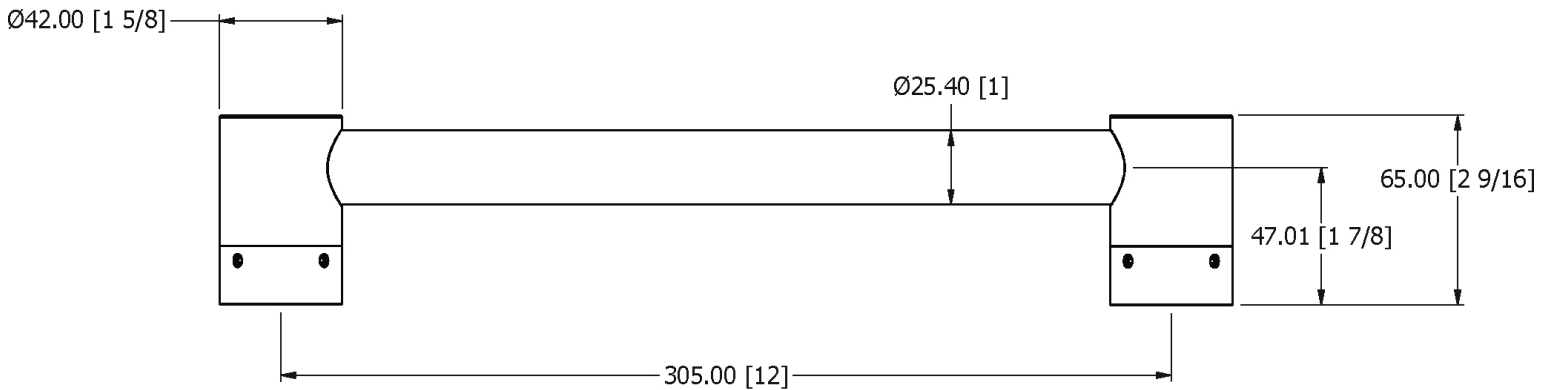

# SAMUEL HEATH

**Product Number:** N5139-A

**Description:** 12" Grab rail

## Specification Drawing