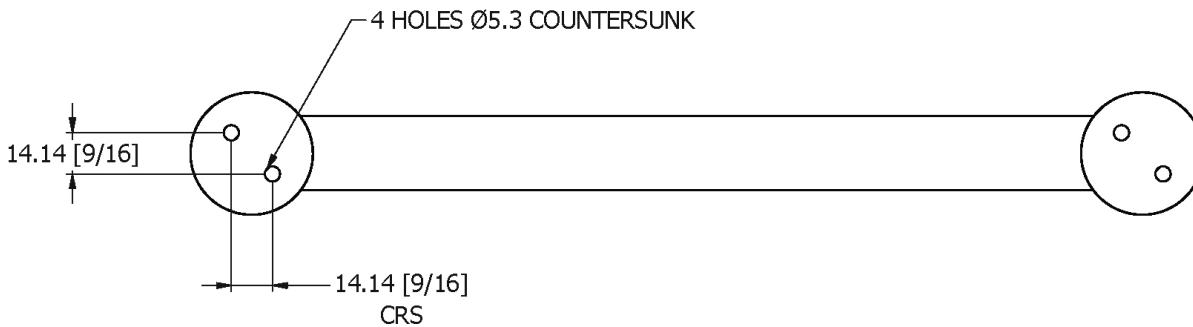

# SAMUEL HEATH

**Product Number:** N5139-A

**Description:** 12" Grab rail

## Specification Drawing