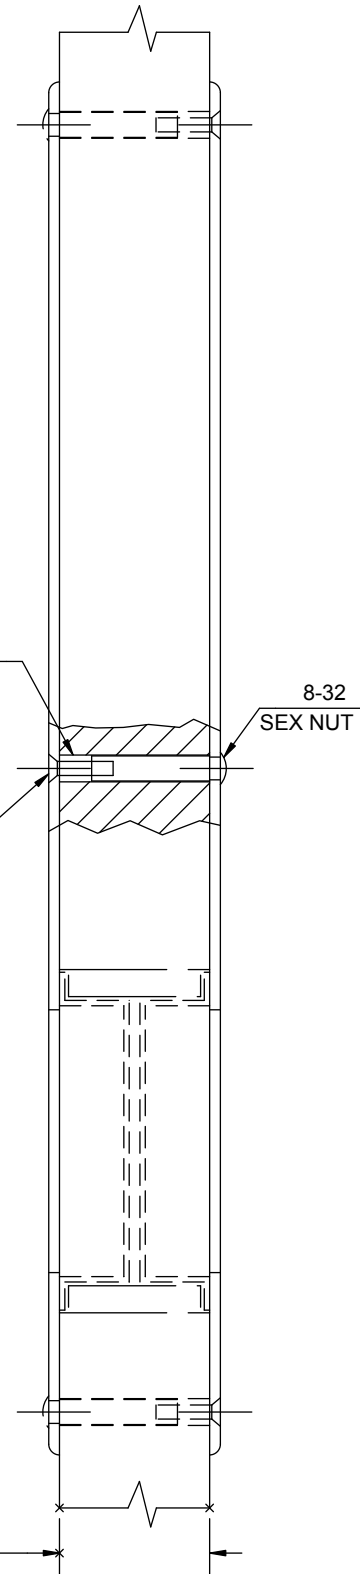

TEMPLATE

Template No. T -25P
Rev. '93 (6-16-93)

-25P

25P SECURITY FLUSH PULL PLATE SET

Template No. T

Template No. T

HAGER HINGE CO.
139 Victor St.
St. Louis, MO 63104

Template No. T

-25P