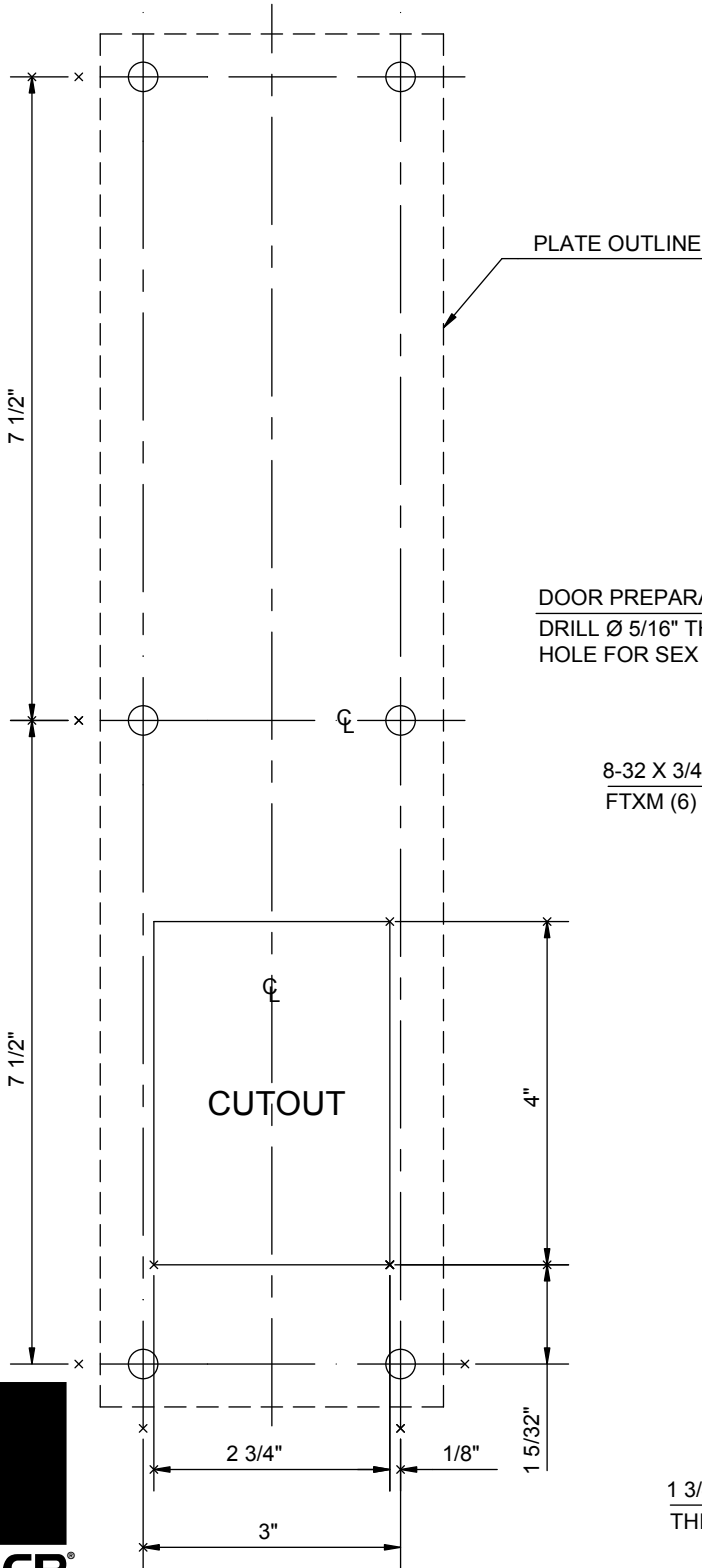

TEMPLATE

Template No. T -25P
Rev. '93 (6-16-93)

-25P

25P SECURITY FLUSH PULL PLATE SET

Template No. T

Template No. T

HAGER HINGE CO.
139 Victor St.
St. Louis, MO 63104

Template No. T

-25P