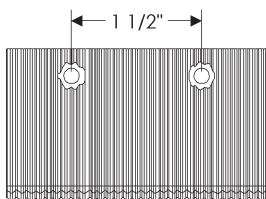

## Ted Boerner Collection

CK20053  
3"

CK20056  
6"

CK20050  
12"

Catch Pulls