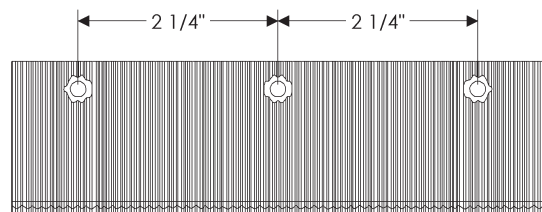

## Ted Boerner Collection

CK20053  
3"

CK20056  
6"

CK20050  
12"

Catch Pulls