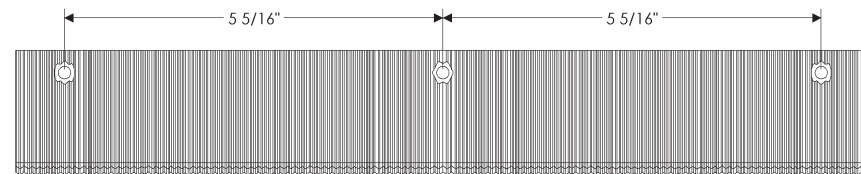

## Ted Boerner Collection

CK20053  
3"

CK20056  
6"

CK20050  
12"

Catch Pulls