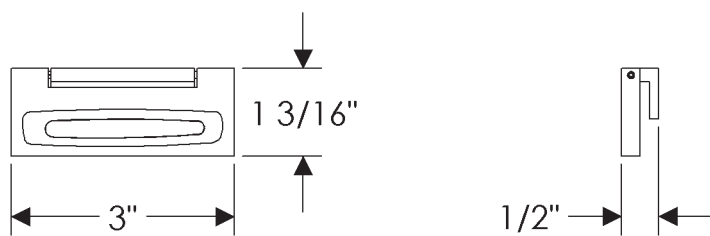

Ted Boerner Collection

CK20135  
Tab Pendant  
3" x 1 3/16"