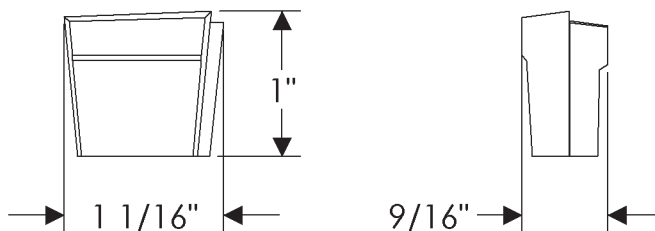

Ted Boerner Collection

CK20225
Shift Cabinet Knob
3/16" x 1 1/16"