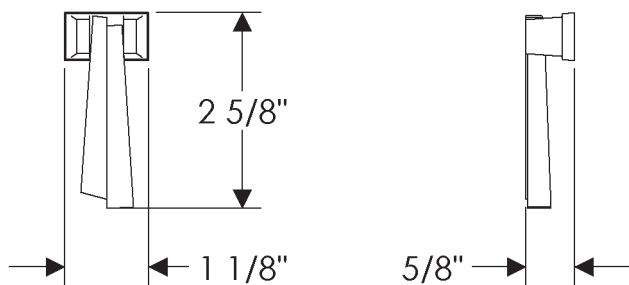

Ted Boerner Collection

CK20230
Shift Pendant
1 1/8" x 2 5/8"