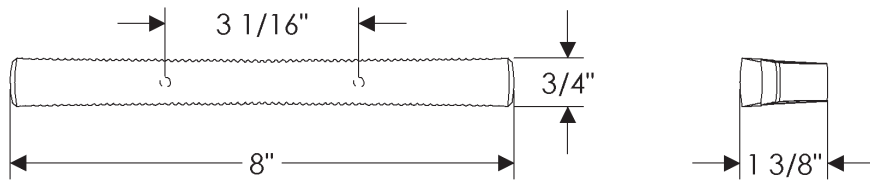

Ted Boerner Collection

CK20020
1 1/16"

CK20040
2 9/16"

CK20045
3 1/16"

Brut Cabinet Pulls