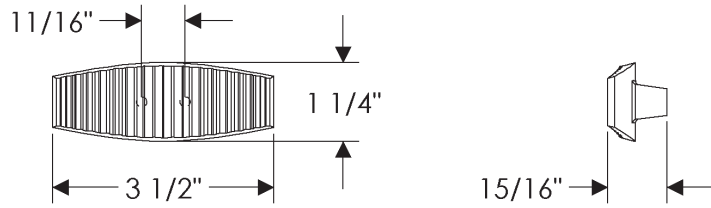

Ted Boerner Collection

CK20020
1 1/16"

CK20040
2 9/16"

CK20045
3 1/16"

Brut Cabinet Pulls