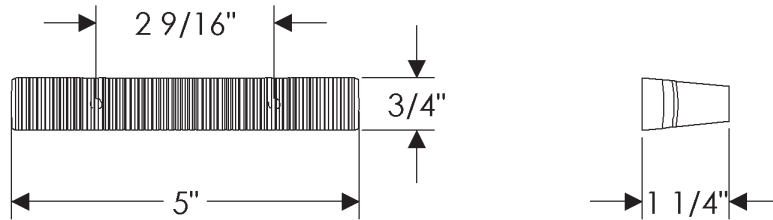

Ted Boerner Collection

CK20020
1 1/16"

CK20040
2 9/16"

CK20045
3 1/16"

Brut Cabinet Pulls