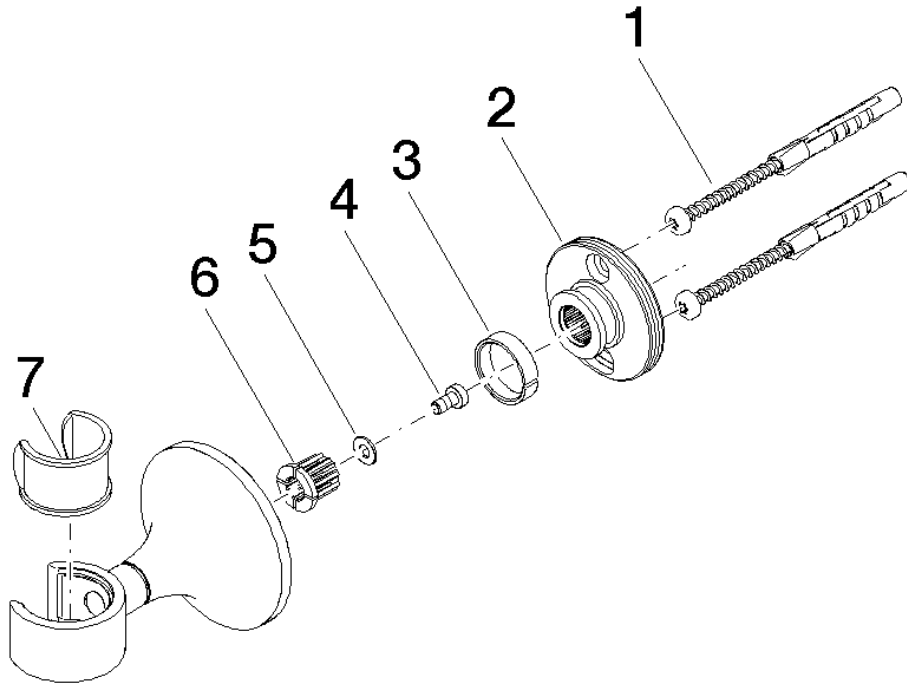

Shower -  
Wall bracket  
Article number: 28 050 809-00

Shower -  
Wall bracket  
Article number: 28 050 809-00

## Spare parts list

Position	Quantity used	Item Number	Spare part	Delivery time
1	1	05 30 31 025 00 90	fixing set	2
2	1	90 17 20 759 00 90	disc	2
3	1	09 14 15 022 90	ring	2
4	1	09 30 30 057 90	screw	2
5	1	09 30 11 024 90	disc	2
6	1	09 12 12 213 90	fixing cap	2
7	1	09 18 40 035 90	sleeve	2