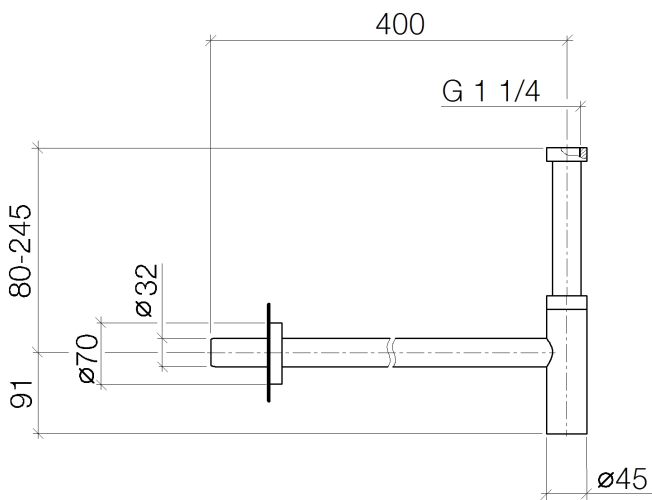

Sink - DOMICIL
Lavatory siphon - Champagne
Article number: 10 060 970-47

- Flange diameter 2-3/4"

Champagne

Dimensional drawing

All dimensions in mm / inch = mm x 0,0394

Sink - DOMICIL

Lavatory siphon - Champagne

Article number: 10 060 970-47

Sink - DOMICIL
Lavatory siphon - Champagne
Article number: 10 060 970-47

Other surface finishes

polished chrome
10 060 970-00

platinum matte
10 060 970-06

platinum
10 060 970-08

Sink - DOMICIL
Lavatory siphon - Champagne
Article number: 10 060 970-47

Spare parts list

Number	Item Number	Designation	Number of units
1	09 14 20 060 90	Washer -	1
2	09 28 23 007-47	Pipe - Champagne	1
3	09 23 30 022-47	Mounting bracket - Champagne	2
4	09 14 03 015 90	Washer -	1
5	09 28 23 019-47	pipe	1
6	09 14 10 149 90	Washer -	1
7	04 11 01 045 00-47	Body - Champagne	1
8	09 14 10 148 90	Washer -	2
9	09 21 02 004-47	Cover - Champagne	1
10	09 14 10 112 90	Washer -	2
11	09 28 23 018-47	pipe	1
12	09 27 20 060-47	Escutcheon - Champagne	1