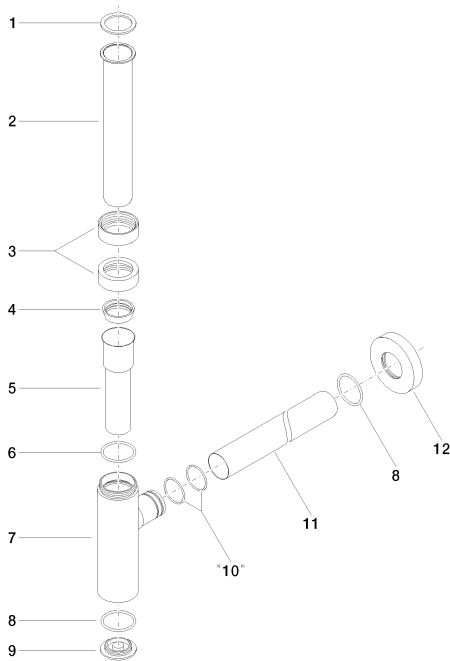

Sink - DOMICIL
Lavatory siphon - Champagne
Article number: 10 060 970-47

- Flange diameter 2-3/4"

Champagne

Dimensional drawing

All dimensions in mm / inch = mm x 0,0394

Sink - DOMICIL

Lavatory siphon - Champagne

Article number: 10 060 970-47

Sink - DOMICIL
Lavatory siphon - Champagne
Article number: 10 060 970-47

Other surface finishes

polished chrome
10 060 970-00

platinum matte
10 060 970-06

platinum
10 060 970-08

Sink - DOMICIL
Lavatory siphon - Champagne
Article number: 10 060 970-47

Spare parts list

Number	Item Number	Designation	Number of units
1	09 14 20 060 90	Washer -	1
2	09 28 23 007-47	Pipe - Champagne	1
3	09 23 30 022-47	Mounting bracket - Champagne	2
4	09 14 03 015 90	Washer -	1
5	09 28 23 019-47	pipe	1
6	09 14 10 149 90	Washer -	1
7	04 11 01 045 00-47	Body - Champagne	1
8	09 14 10 148 90	Washer -	2
9	09 21 02 004-47	Cover - Champagne	1
10	09 14 10 112 90	Washer -	2
11	09 28 23 018-47	pipe	1
12	09 27 20 060-47	Escutcheon - Champagne	1