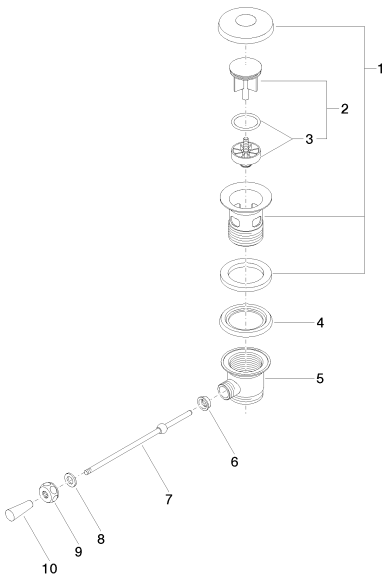

Sink - MEM

Drain 1 1/4" - Dark Platinum matte

Article number: 10 300 970-99

Required article

09 14 05 016 90

Washer -

09 23 30 015-00

Nut 1 1/4" - polished chrome

09 28 23 005-00

Pipe - polished chrome

Spare parts list

Number	Item Number	Designation	Number of units
1	90 11 01 026 00-99	Cup - Dark Platinum matte	1
2	04 31 20 016 00-99	plug	1
3	04 28 10 026 00 90	Plug for European drain	1
4	09 14 03 025 90	Washer -	1
5	09 11 01 023-99	cup	1
6	09 14 05 040 90	Washer -	1
7	09 31 09 055-99	pull-rod	1
8	09 30 11 049 90	Washer -	1
9	09 23 30 003-99	nut	1
10	09 20 01 040-99	handle	1