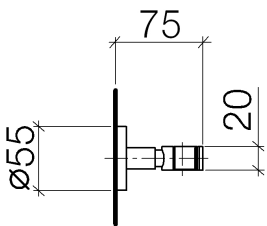

Shower - Tara.Logic  
Wall bracket - Dark Platinum matte  
Article number: 28 050 625-99

- Flange diameter 2-1/8"

Dark Platinum matte

### Dimensional drawing

All dimensions in mm / inch = mm x 0,0394

Shower - Tara.Logic  
Wall bracket - Dark Platinum matte  
Article number: 28 050 625-99

Shower - Tara.Logic  
Wall bracket - Dark Platinum matte  
Article number: 28 050 625-99