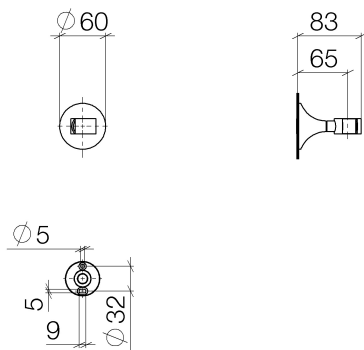

Shower - VAIA

Wall bracket - platinum matte

Article number: 28 050 809-06

- Flange diameter 2-3/8"

platinum matte

## Dimensional drawing

All dimensions in mm / inch = mm x 0,0394

Shower - VAIA

Wall bracket - platinum matte

Article number: 28 050 809-06

Shower - VAIA

Wall bracket - platinum matte

Article number: 28 050 809-06

### Spare parts list

Number	Item Number	Designation	Number of units
1	05 30 31 025 00 90	Mounting bracket -	2
2	09 14 15 022 90	Ring -	1
3	09 30 30 057 90	Mounting bracket -	1
4	09 30 11 024 90	Washer -	1
5	09 12 12 213 90	fixing cap	1
6	09 18 40 035 90	Hood / sleeve -	1