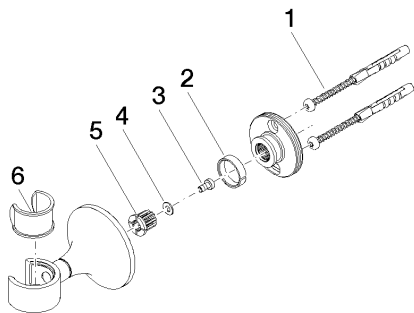

Shower - VAIA

Wall bracket - platinum matte

Article number: 28 050 809-06

- Flange diameter 2-3/8"

platinum matte

## Dimensional drawing

All dimensions in mm / inch = mm x 0,0394

Shower - VAIA

Wall bracket - platinum matte

Article number: 28 050 809-06

Shower - VAIA

Wall bracket - platinum matte

Article number: 28 050 809-06

### Spare parts list

Number	Item Number	Designation	Number of units
1	05 30 31 025 00 90	Mounting bracket -	2
2	09 14 15 022 90	Ring -	1
3	09 30 30 057 90	Mounting bracket -	1
4	09 30 11 024 90	Washer -	1
5	09 12 12 213 90	fixing cap	1
6	09 18 40 035 90	Hood / sleeve -	1