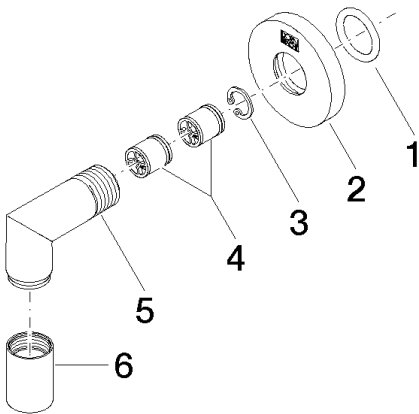

Shower - Tara.Logic  
Wall elbow - platinum matte  
Article number: 28 450 625-06

### Spare parts list

Number	Item Number	Designation	Number of units
1	09 14 10 026 90	Washer -	1
2	09 27 22 003-06	Escutcheon - platinum matte	1
3	09 16 01 014 90	Ring -	1
4	09 23 01 040 90	Application -	2
5	09 11 03 036-06	connection	1
6	09 21 02 069-06	Hood / sleeve - platinum matte	1