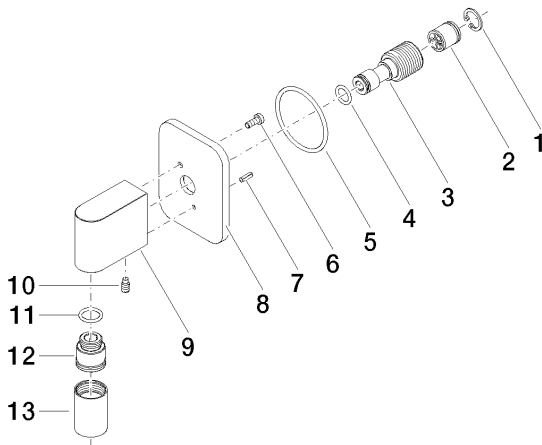

Shower - Lissé

Wall elbow - platinum matte

Article number: 28 450 845-06

- 3/8" Shower outlet
- Flange 2-3/8" x 3-1/8"
- 1/2" connection
- Internal backflow preventer.

platinum matte

Accessory is required for this item.

## Required article

35 080 970-90 0010  
Rough-in adapter -

Shower - Lissé

Wall elbow - platinum matte

Article number: 28 450 845-06

### Spare parts list

Number	Item Number	Designation	Number of units
1	09 16 01 014 90	Ring -	1
2	09 23 01 040 90	Application -	1
3	09 24 03 116 20 90	Nipple -	1
4	09 14 10 008 90	Washer -	1
5	09 14 10 142 90	Washer -	1
6	09 30 30 054 90	Mounting bracket -	1
7	09 31 11 026 90	Mounting bracket -	1
8	09 27 84 021-06	Escutcheon - platinum matte	1
9	09 11 03 026 20-06	Wall connection - platinum matte	1
10	09 31 11 005 90	Mounting bracket -	1
11	09 14 10 077 90	Washer -	1
12	09 24 03 107 20 90	Nipple -	1
13	09 21 02 069-06	Hood / sleeve - platinum matte	1