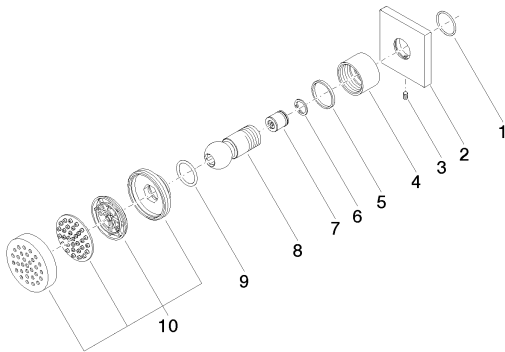

Required article

35 080 970-90 0010
Rough-in adapter -

Shower - MEM
Body spray without volume control - platinum
Article number: 28 518 782-08

Spare parts list

Number	Item Number	Designation	Number of units
1	09 14 10 098 90	Washer -	1
2	09 27 98 003-08	Escutcheon - platinum	1
3	09 31 11 048 90	Mounting bracket -	1
4	09 23 30 026-08	Mounting bracket - platinum	1
5	09 14 15 010 90	Ring -	1
6	09 16 01 014 90	Ring -	1
7	09 23 01 048 90	Application -	1
8	09 21 40 016-08	Ball joint - platinum	1
9	09 14 10 015 90	Washer -	1
10	90 12 05 027 00-08	shower head - platinum	1