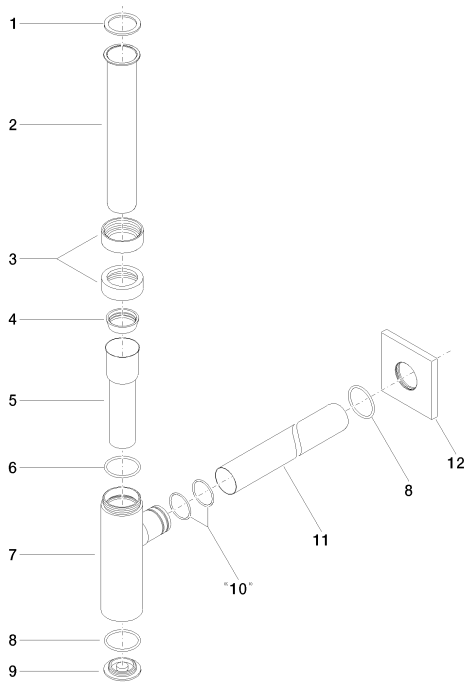

Sink - Deque  
 Lavatory siphon 1 1/4" - Dark Bronze matte  
 Article number: 10 060 780-17

Spare parts list

Number	Item Number	Designation	Number of units
1	09 14 20 060 90	Washer -	1
2	09 28 23 007-17	Pipe - Dark Bronze matte	1
3	09 23 30 022-17	Mounting bracket - Dark Bronze matte	2
4	09 14 03 015 90	Washer -	1
5	09 28 23 019-17	pipe	1
6	09 14 10 149 90	Washer -	1
7	04 11 01 045 00-17	casing	1
8	09 14 10 148 90	Washer -	2
9	09 21 02 004-17	Cover - Dark Bronze matte	1
10	09 14 10 112 90	Washer -	2
11	09 28 23 018-17	Pipe - Dark Bronze matte	1
12	09 27 78 021-17	rosette	1