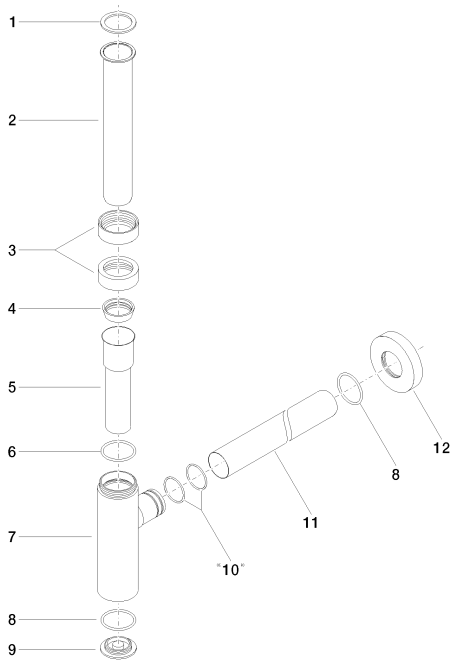

Sink - DOMICIL  
Lavatory siphon - Champagne  
Article number: 10 060 970-47

## Spare parts list

Number	Item Number	Designation	Number of units
1	09 14 20 060 90	Washer -	1
2	09 28 23 007-47	Pipe - Champagne	1
3	09 23 30 022-47	Mounting bracket - Champagne	2
4	09 14 03 015 90	Washer -	1
5	09 28 23 019-47	pipe	1
6	09 14 10 149 90	Washer -	1
7	04 11 01 045 00-47	Body - Champagne	1
8	09 14 10 148 90	Washer -	2
9	09 21 02 004-47	Cover - Champagne	1
10	09 14 10 112 90	Washer -	2
11	09 28 23 018-47	pipe	1
12	09 27 20 060-47	Escutcheon - Champagne	1