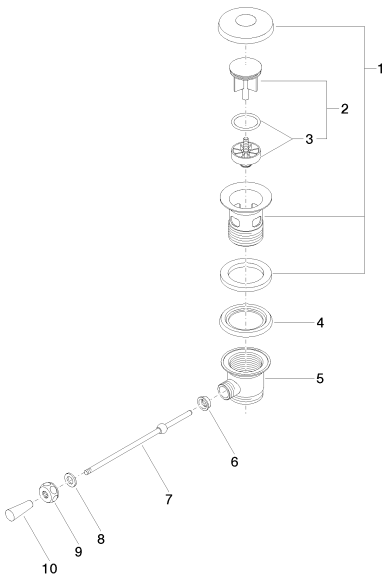

Sink - MEM

Drain 1 1/4" - Dark Platinum matte

Article number: 10 300 970-99

Spare parts list

Number	Item Number	Designation	Number of units
1	90 11 01 026 00-99	Cup - Dark Platinum matte	1
2	04 31 20 016 00-99	plug	1
3	04 28 10 026 00 90	Plug for European drain -	1
4	09 14 03 025 90	Washer -	1
5	09 11 01 023-99	cup	1
6	09 14 05 040 90	Washer -	1
7	09 31 09 055-99	pull-rod	1
8	09 30 11 049 90	Washer -	1
9	09 23 30 003-99	nut	1
10	09 20 01 040-99	handle	1