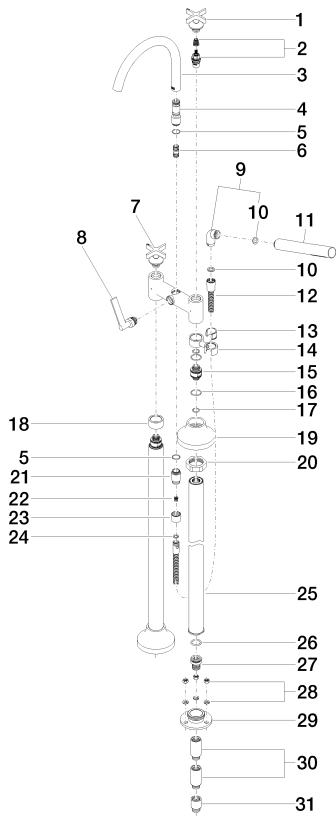

**Bathtub - VAIA**

Two-hole tub mixer for freestanding installation with hand shower set - platinum matte

Article number: 25 943 809-06

**Spare parts list**

Number	Item Number	Designation	Number of units
1	90 20 80 010 01-06	Operating element - platinum matte	1
2	90 90 03 131 00 90	Ceramic cartridge clockwise-closing -	1
3	90 28 22 317 00-06	Outlet - platinum matte	1
4	09 24 03 273-06	Nipple - platinum matte	1
5	09 14 10 032 90	Washer -	1
6	90 21 10 011 00 90	Conversion -	1
7	90 20 80 011 01-06	Operating element - platinum matte	1
8	90 20 80 015 02-06	handle	1
9	04 24 04 189 00-06	Arc - platinum matte	1
10	09 14 20 002 90	Washer -	1
11	28 013 979-06	Baton hand shower - platinum matte	1
12	09 30 02 072-06	Metal shower hose 1/2" x 3/8" x 49-1/4" - platinum matte	1
13	09 18 40 035 90	Hood / sleeve -	1
14	04 28 10 029 01-06	Holder - platinum matte	1
15	09 29 05 021 20 90	Wall connection -	2
16	09 14 10 112 90	Washer -	4
17	09 14 10 055 90	Washer -	4
18	09 28 10 028-06	Escutcheon - platinum matte	1
19	90 27 80 019 00-06	rosette	2
20	09 23 30 040-07	Mounting bracket - Rough nickel-plated	2
21	09 24 03 121-06	Nipple - platinum matte	1
22	09 23 01 131 90	Application -	1
23	09 21 02 143-06	Hood / sleeve - platinum matte	1
24	09 14 20 026 90	Washer -	1
25	04 28 22 009 20-06	Wall connection - platinum matte	2
26	09 14 10 081 90	Washer -	2
27	09 24 03 094-07	Wall connection - Rough nickel-plated	2
28	04 23 10 023 00 90	Mounting bracket -	6
29	09 30 11 130-07	Mounting bracket - Rough nickel-plated	2
30	09 24 03 081 10 90	Extension -	4
31	09 24 03 080 90	Extension -	2