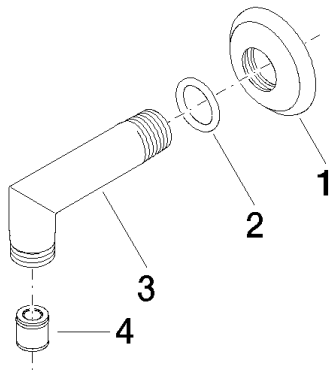

Shower - Madison

Wall elbow - platinum matte

Article number: 28 450 410-06 0010

Spare parts list

Number	Item Number	Designation	Number of units
1	09 27 35 003-06	Escutcheon - platinum matte	1
2	09 14 10 026 90	Washer -	1
3	09 11 03 021-06	Wall connection - platinum matte	1
4	09 23 01 040 90	Application -	1