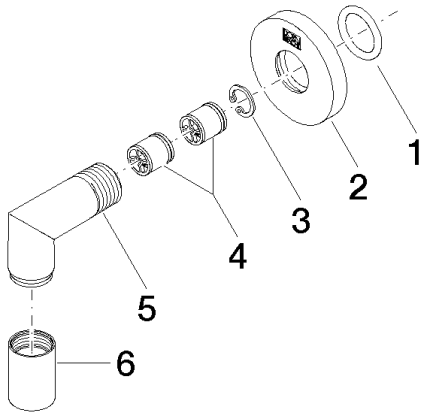

Shower - Tara.Logic
 Wall elbow - platinum matte
 Article number: 28 450 625-06

Spare parts list

Number	Item Number	Designation	Number of units
1	09 14 10 026 90	Washer -	1
2	09 27 22 003-06	Escutcheon - platinum matte	1
3	09 16 01 014 90	Ring -	1
4	09 23 01 040 90	Application -	2
5	09 11 03 036-06	connection	1
6	09 21 02 069-06	Hood / sleeve - platinum matte	1