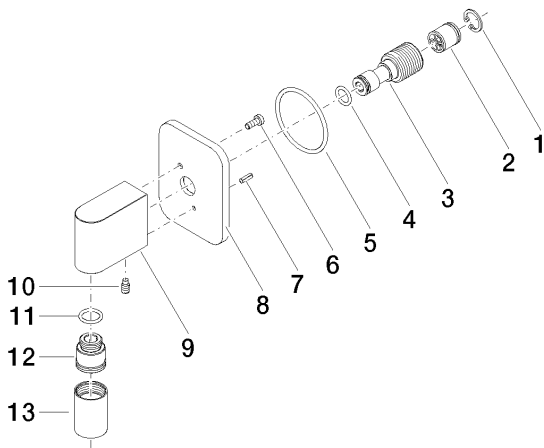

Shower - Lissé

Wall elbow - platinum matte

Article number: 28 450 845-06

Spare parts list

Number	Item Number	Designation	Number of units
1	09 16 01 014 90	Ring -	1
2	09 23 01 040 90	Application -	1
3	09 24 03 116 20 90	Nipple -	1
4	09 14 10 008 90	Washer -	1
5	09 14 10 142 90	Washer -	1
6	09 30 30 054 90	Mounting bracket -	1
7	09 31 11 026 90	Mounting bracket -	1
8	09 27 84 021-06	Escutcheon - platinum matte	1
9	09 11 03 026 20-06	Wall connection - platinum matte	1
10	09 31 11 005 90	Mounting bracket -	1
11	09 14 10 077 90	Washer -	1
12	09 24 03 107 20 90	Nipple -	1
13	09 21 02 069-06	Hood / sleeve - platinum matte	1