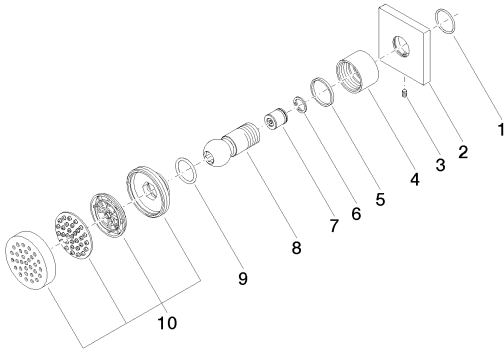

**Shower - MEM**

Body spray without volume control - platinum

Article number: 28 518 782-08

**Spare parts list**

Number	Item Number	Designation	Number of units
1	09 14 10 098 90	Washer -	1
2	09 27 98 003-08	Escutcheon - platinum	1
3	09 31 11 048 90	Mounting bracket -	1
4	09 23 30 026-08	Mounting bracket - platinum	1
5	09 14 15 010 90	Ring -	1
6	09 16 01 014 90	Ring -	1
7	09 23 01 048 90	Application -	1
8	09 21 40 016-08	Ball joint - platinum	1
9	09 14 10 015 90	Washer -	1
10	90 12 05 027 00-08	shower head - platinum	1