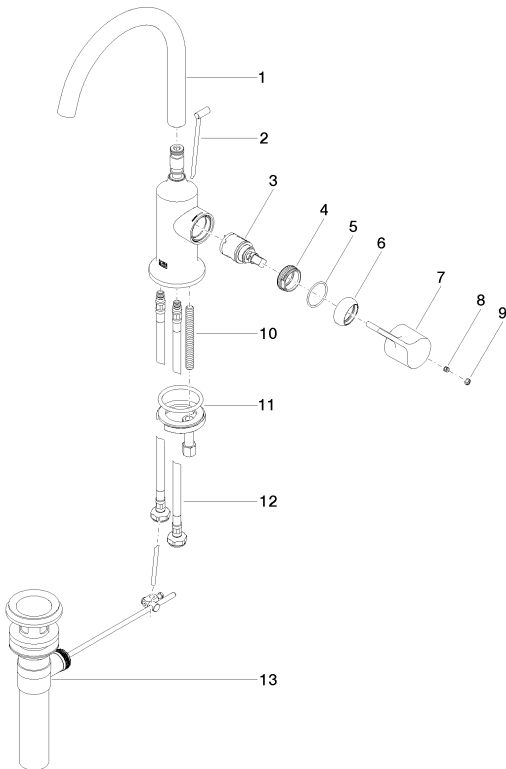

Sink - VAIA

Single-lever lavatory mixer with drain - Dark Platinum matte

Article number: 33 500 809-99 0010

Spare parts list

Number	Item Number	Designation	Number of units
1	90 28 22 311 01-99	Outlet - Dark Platinum matte	1
2	04 20 89 035 80-99	pull-rod	1
3	90 15 05 042 00 90	EHM cartridge -	1
4	09 24 04 266 90	Mounting bracket -	1
5	09 14 10 091 90	Washer -	1
6	09 28 30 021-99	cover	1
7	09 20 80 020-99	handle	1
8	09 31 11 030 90	Mounting bracket -	1
9	90 31 20 087 00-99	plug	1
10	09 31 11 011 90	Mounting bracket -	1
11	04 30 11 038 00 90	Mounting bracket -	1
12	04 30 04 102 00 90	Flexible supply line 3/8" -	2
13	04 11 01 023 00-99	pop-up waste	1