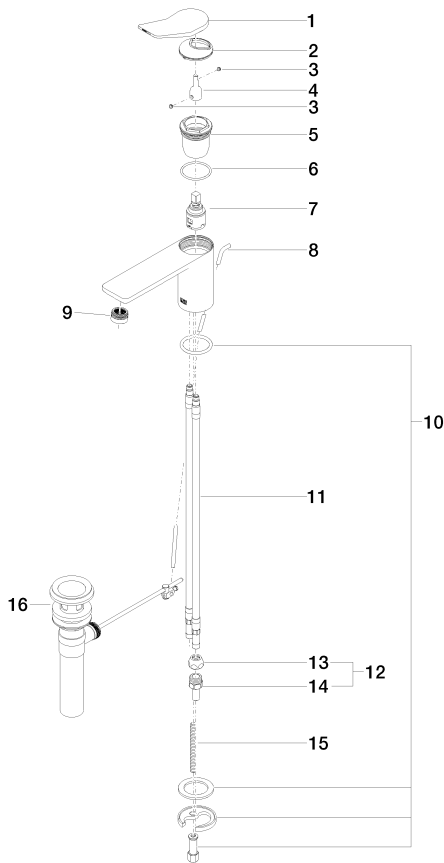

Sink - Lissé

Single-lever lavatory mixer with drain - platinum matte

Article number: 33 500 845-06 0010

Spare parts list

Number	Item Number	Designation	Number of units
1	09 20 84 020-06	Lever - platinum matte	1
2	09 28 30 034 90	Hood / sleeve -	1
3	09 31 11 063 90	Mounting bracket -	2
4	09 29 06 117 90	Extension -	1
5	09 23 10 123 90	EHM cartridge -	1
6	09 14 10 038 90	Washer -	1
7	90 15 05 042 00 90	EHM cartridge -	1
8	09 31 09 120-06	pull-rod	1
9	90 23 01 161 03-06	Aerator - platinum matte	1
10	04 30 11 038 75 90	Mounting bracket -	1
11	04 30 04 018 00 90	Tube -	2
12	04 24 04 222 00-06	adaptor	1
13	04 23 30 031 01-07	Wall connection - Rough nickel-plated	2
14	09 24 04 222 10-06	adaptor	2
15	09 31 11 011 90	Mounting bracket -	1
16	04 11 01 023 00-06	Drain - platinum matte	1