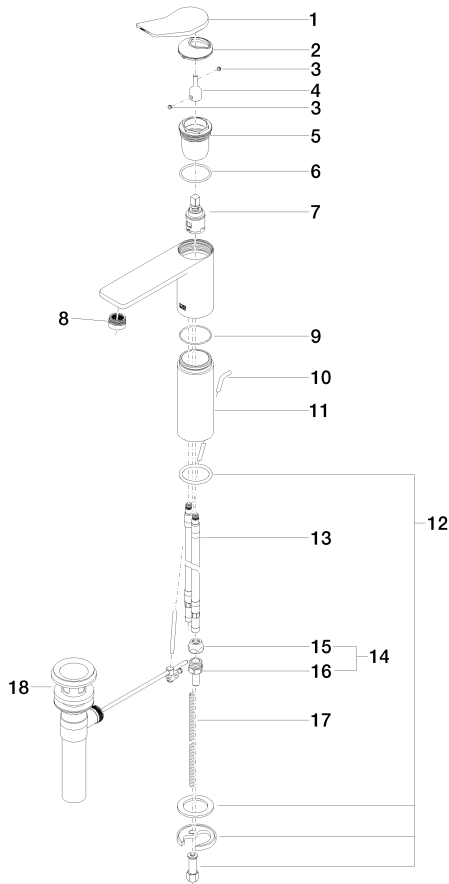

**Sink - Lissé**

Single-lever lavatory mixer with raised spout with drain - platinum matte

Article number: 33 506 845-06 0010

**Spare parts list**

Number	Item Number	Designation	Number of units
1	09 20 84 020-06	Lever - platinum matte	1
2	09 28 30 034 90	Hood / sleeve -	1
3	09 31 11 063 90	Mounting bracket -	2
4	09 29 06 117 90	Extension -	1
5	09 23 10 123 90	EHM cartridge -	1
6	09 14 10 038 90	Washer -	1
7	90 15 05 042 00 90	EHM cartridge -	1
8	90 23 01 161 03-06	Aerator - platinum matte	1
9	09 14 10 108 90	Washer -	1
10	09 31 09 120-06	pull-rod	1
11	09 28 22 305-06	Body - platinum matte	1
12	04 30 11 038 75 90	Mounting bracket -	1
13	04 30 04 098 00 90	Tube -	2
14	04 24 04 222 00-06	adaptor	1
15	04 23 30 031 01-07	Wall connection - Rough nickel-plated	2
16	09 24 04 222 10-06	adaptor	2
17	09 31 11 000 90	Mounting bracket -	1
18	04 11 01 023 00-06	Drain - platinum matte	1