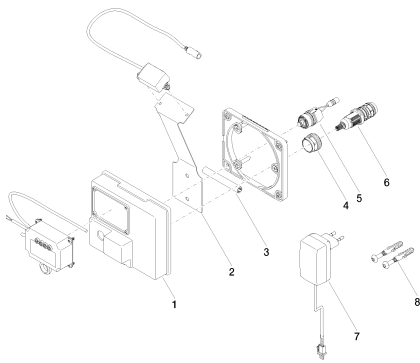

Sink - MEM

eSET Touchfree Lavatory faucet with temperature adjustment -

Article number: 42 765 970 90

Spare parts list

| Number | Item Number | Designation | Number of units |
|---------------|--------------------|--------------------|------------------------|
|---------------|--------------------|--------------------|------------------------|