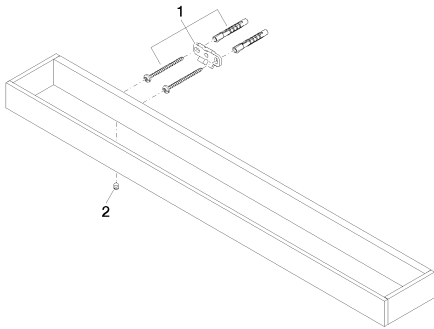

Shower - MEM

Towel bar - polished chrome

Article number: 83 060 780-00

Spare parts list

Number	Item Number	Designation	Number of units
--------	-------------	-------------	-----------------