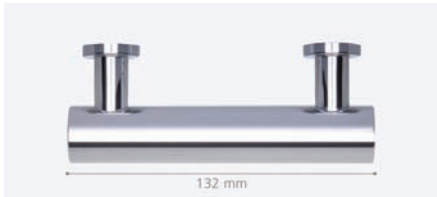

#### Schwinn Item 34018/96 Pull

132 x 26 x 49 mm

C/C 96 mm; M4 Thread

Polished Chrome

\$48.00

Order Nr. 60099