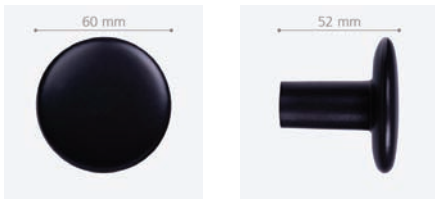

Schwinn Item 88941-60 Hook

60 x 52 mm
C/C 0 mm; M4 Thread
Mounting Type: Concealed
Provided Hardware: M4 Screw, M4 Mounting Bolt

Red Pantone 200C	$16.00
Order Nr. 60079	
Black Pantone 426C	$16.00
Order Nr. 60080	
Light Gray Pantone 430C	$16.00
Order Nr. 60081	
Dark Gray Pantone 431C	$16.00
Order Nr. 60082	
Terracotta Pantone 159C	$16.00
Order Nr. 60083	
Turquoise Green Pantone 321C	$16.00
Order Nr. 60084	
Turquoise Blue Pantone 632C	$16.00
Order Nr. 60085