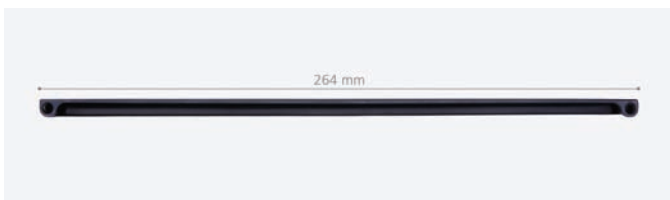

Schwinn Item 2Z160/256 Pull

264 x 8 x 20 mm C/C 256 mm; M4 Thread	
Polished Chrome	$22.00
Order Nr. 60129	
Matte Black	$22.00
Order Nr. 60130	
Satin Nickel	$22.00
Order Nr. 60131