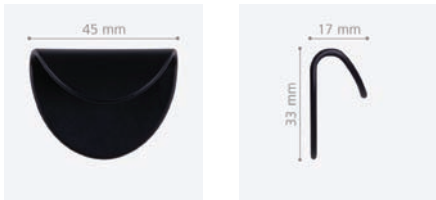

### Schwinn Item 2Z367/16 Pull

45 x 33 x 17 mm  
 C/C 16 mm; M4 Thread  
 Provided Hardware: 7 mm Drill Bit, Short M4 Screws

Polished Chrome	\$6.00
Order Nr. 60086	
Matte Black	\$6.00
Order Nr. 60087	
Matte Gold	\$7.00
Order Nr. 60088	