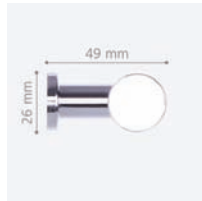

#### Schwinn Item 34018 Knob

31 x 26 x 49 mm

C/C 0 mm; M4 Thread

Polished Chrome

\$28.00

Order Nr. 60098