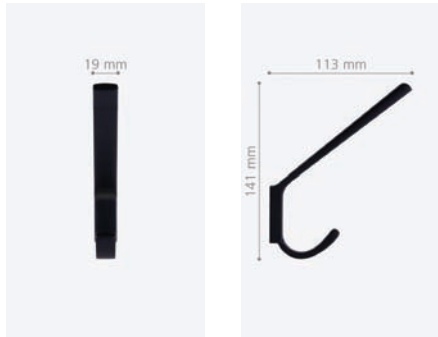

Load Capacity: 44 lb

Provided Hardware: None

Polished Chrome \$22.00

Order Nr. 60048

Matte Black \$22.00

Order Nr. 60049

Matte Gold \$24.00

Order Nr. 60050