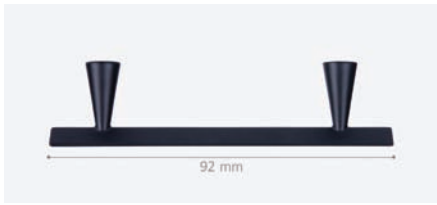

Schwinn Item 2Z348/64 Pull

92 x 10 x 23 mm

C/C 64 mm; M4 Thread

Polished Chrome $9.00

Order Nr. 60018

Matte Black $9.00

Order Nr. 60019

Matte Gold $10.00

Order Nr. 60020