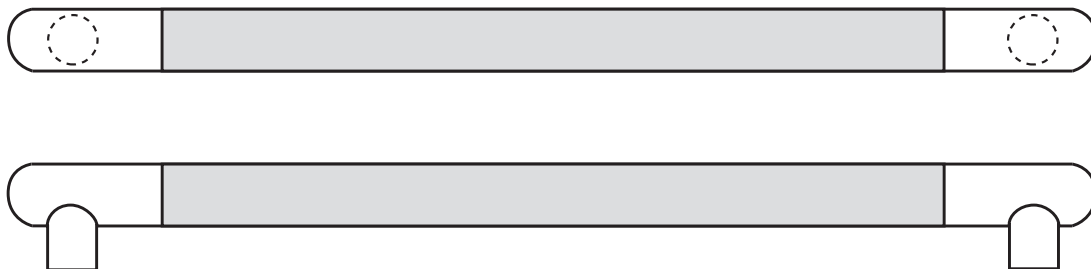

## Rockwood RM4016 - ArborMet - Push Bar - Round Ends

### Available Finishes:

- US3/605
- US4/606
- US10/612
- US10B/613
- US10BE/613E
- US32/629
- US32D/630

DIAMETER:  
1 1/4"

CTC:  
Specify

PROJECTION:  
3"