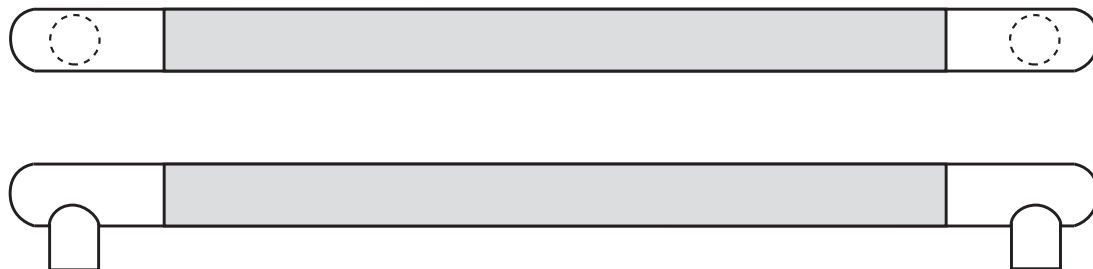

## Rockwood RM4026 - ArborMet - Push Bar - Round Ends

### Available Finishes:

- US3/605
- US4/606
- US10/612
- US10B/613
- US10BE/613E
- US32/629
- US32D/630

DIAMETER:  
1 1/2"

CTC:  
Specify

PROJECTION:  
3 1/4"