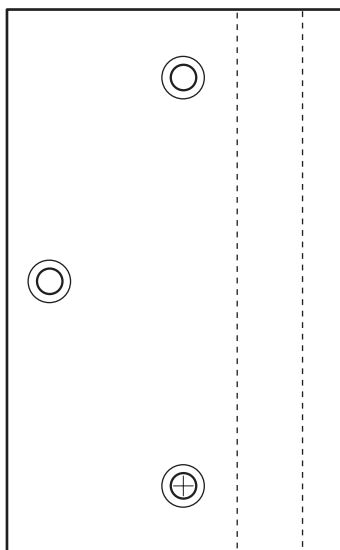

## Rockwood RM753 - Edge Pull Bevel Edge Door

#### ROD SIZE:

Specify

#### ORDERING:

Select style pull number, select standard length: 2", 2 1/2", 3", 4", 5", 6", specify door thickness.

Example: RM753-4" US32D 1 3/4" door